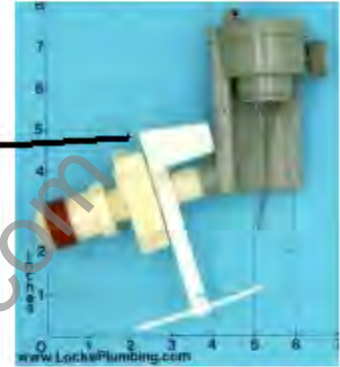

*American Standard*

**Luxor One Piece Toilet  
MODEL NUMBER**

**2003 Non-Ventaway**

**Fill  
Valve**

**Paddle**

**Backflow**

**Seat**

**Trip  
Lever**

**Bolt  
Caps**

47049-0700

**Flush Valve**

<b>Bolt Caps (select color)</b>	<b>34783-XXX</b>
<b>Backflow Preventer</b>	<b>738051-0070A</b>
<b>Fill Valve</b>	<b>47136-0070A</b>
<b>Trip Lever Chrome</b>	<b>33611-0020A</b>
<b>Flush Valve</b>	<b>47049-0700</b>
<b>Seat</b>	<b>LC212</b>
<b>Paddle For Backflow</b>	<b>33409-0070A</b>