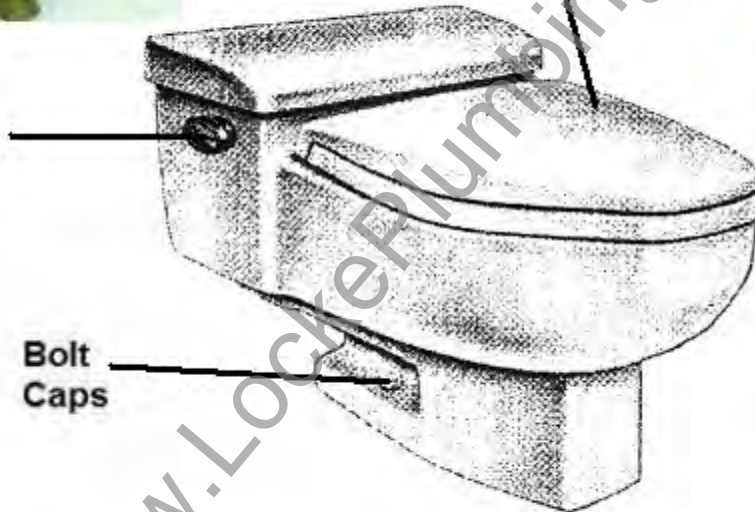

*American Standard*

**Luxor One Piece Toilet  
MODEL NUMBER**

**2003 Non-Ventaway**

**Fill  
Valve**

**Paddle**

**Backflow**

**Seat**

**Trip  
Lever**

**Bolt  
Caps**

47049-0700

**Flush Valve**

<b>Bolt Caps (select color)</b>	<b>34783-XXX</b>
<b>Backflow Preventer</b>	<b>738051-0070A</b>
<b>Fill Valve</b>	<b>47136-0070A</b>
<b>Trip Lever Chrome</b>	<b>33611-0020A</b>
<b>Flush Valve</b>	<b>47049-0700</b>
<b>Seat</b>	<b>LC212</b>
<b>Paddle For Backflow</b>	<b>33409-0070A</b>