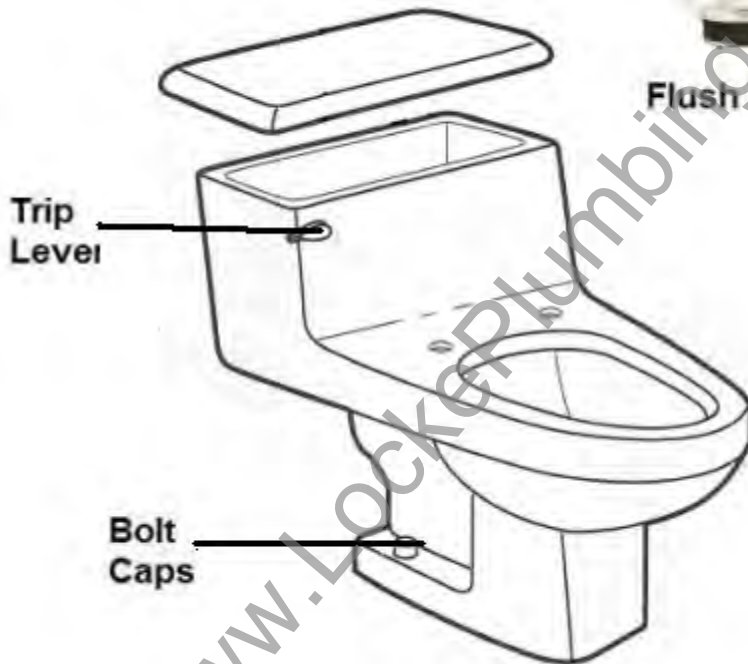

*American Standard*

**Lexington One Piece**

**MODEL NUMBER**

**2006.014 Elongated**

<b>Bolt Caps (select color)</b>	<b>34783-XXX</b>
<b>Fill Valve</b>	<b>47130-0070A</b>
<b>Trip Lever (select color)</b>	<b>47123-XXX</b>
<b>Flush Valve</b>	<b>47250-0700</b>
<b>Seat</b>	<b>Locke Plumbing</b>