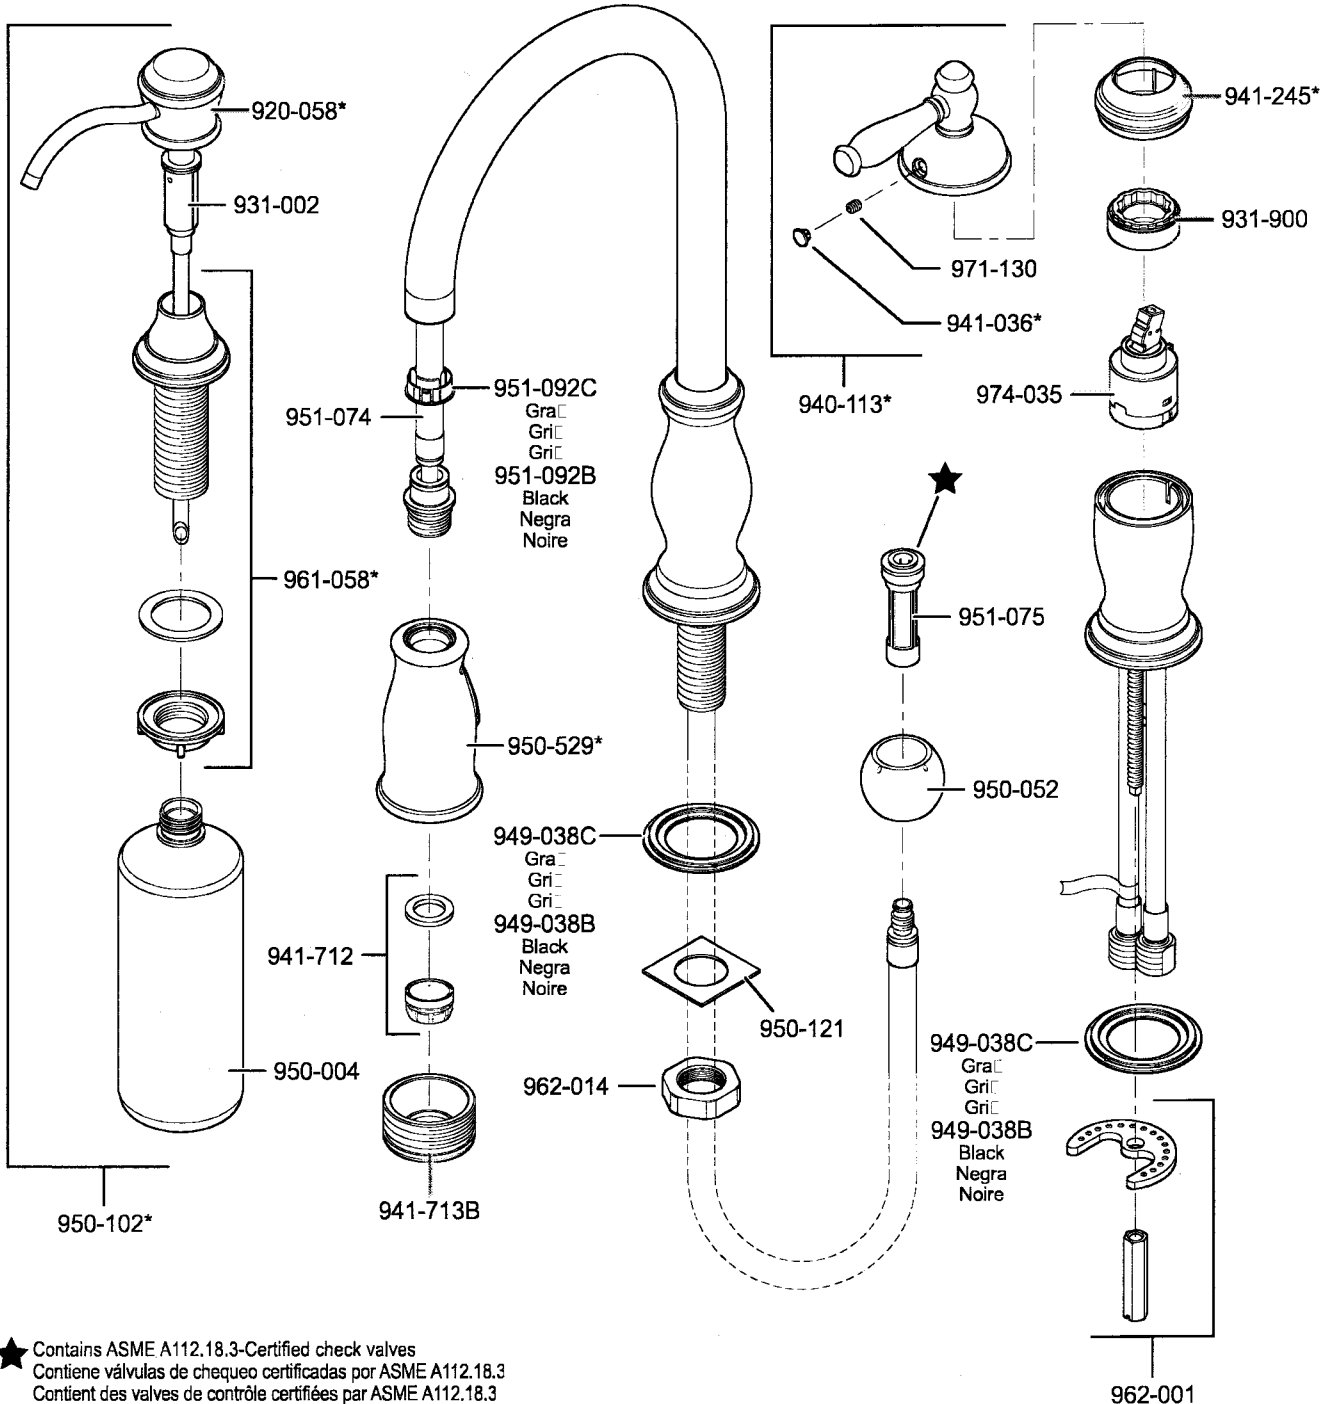

526 Series Hand Lever™ Concealed Pull-Out Kitchen Faucet

★ Contains ASME A112.18.3-Certified check valves
 Contiene válvulas de chequeo certificadas por ASME A112.18.3
 Contient des valves de contrôle certifiées par ASME A112.18.3