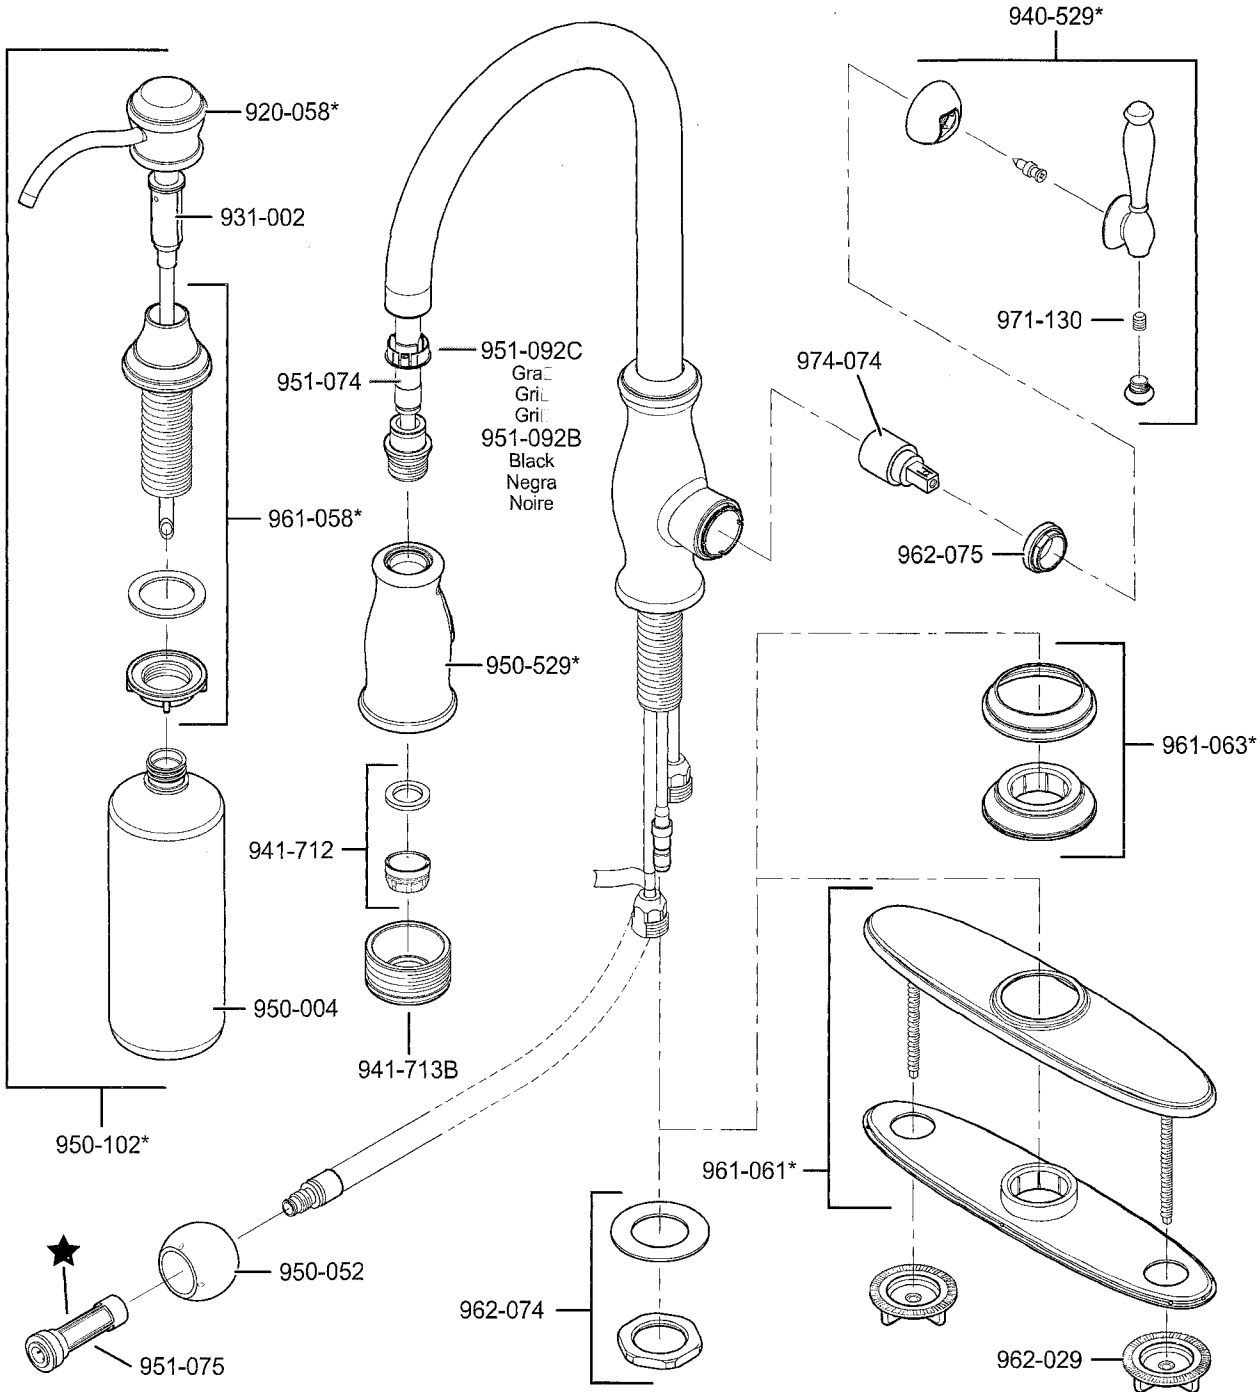

# 529 Series Hand Lever™ Collection Pull-Out Kitchen Faucet

★ Contains ASME A112.18.3-Certified check valves  
 Contiene válvulas de chequeo certificadas por ASME A112.18.3  
 Contient des valves de contrôle certifiées par ASME A112.18.3