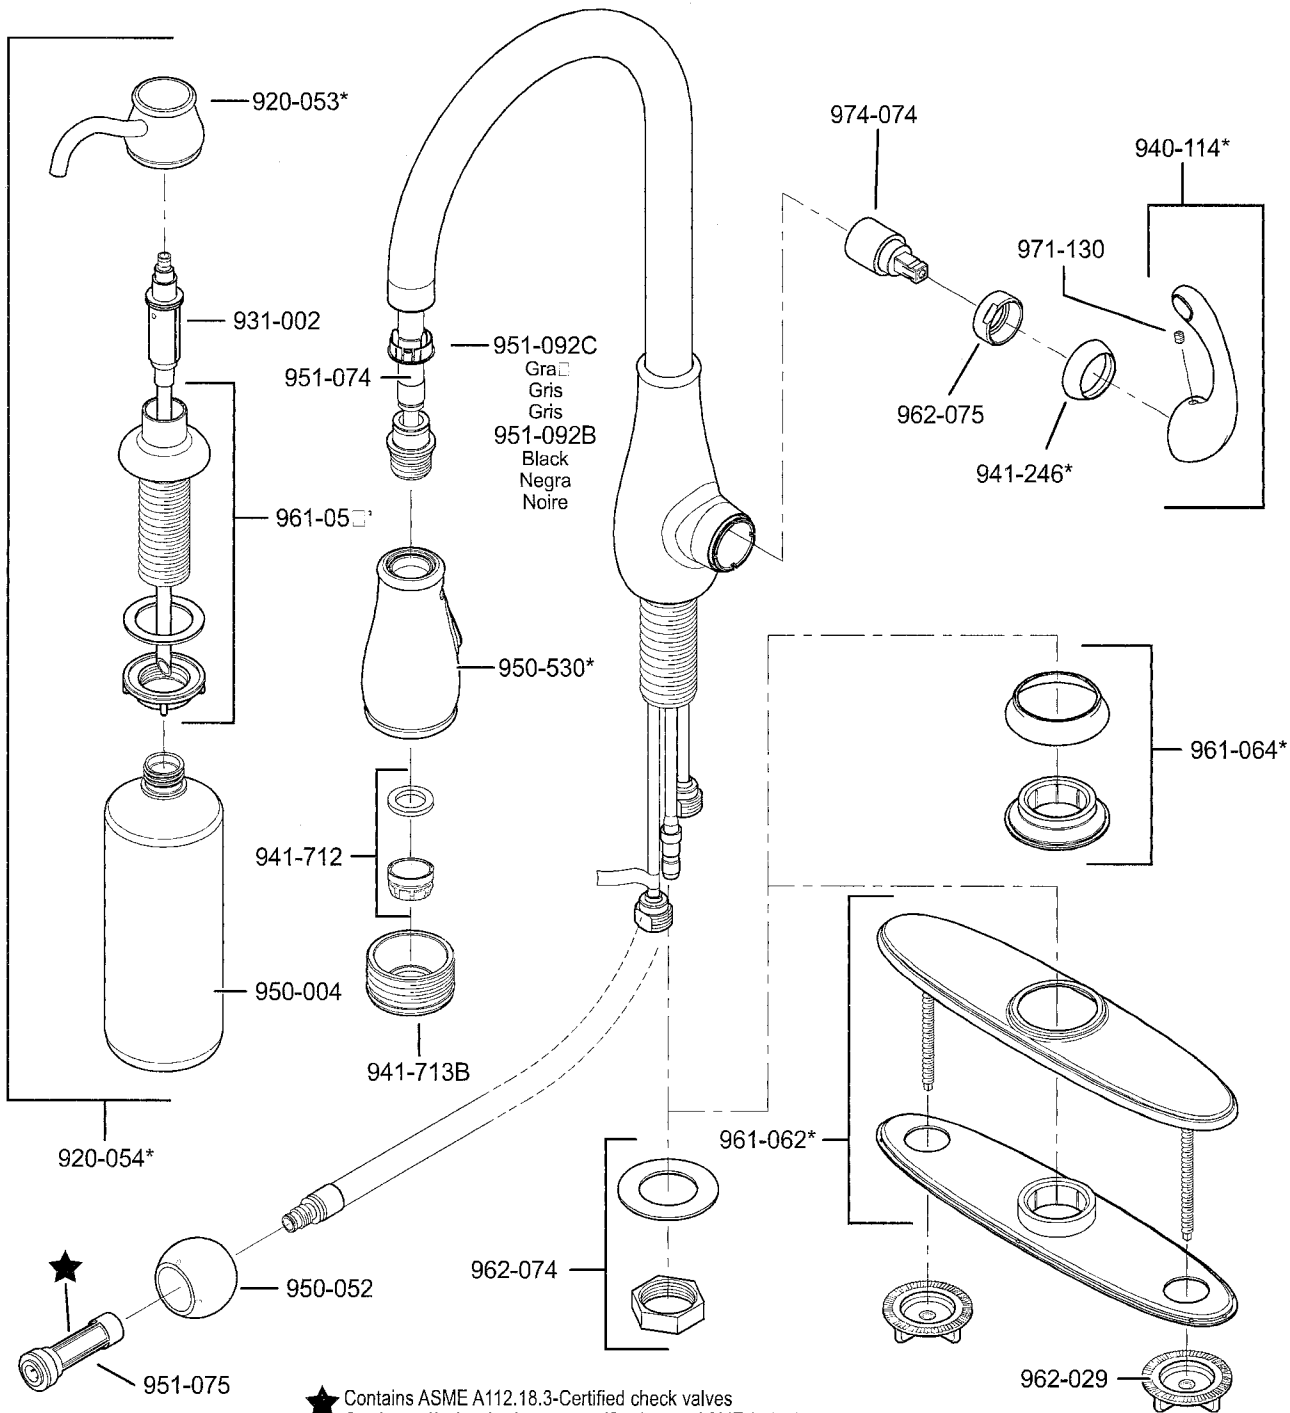

529 Series Trevis™ Collection Pull-Out Kitchen Faucet

★ Contains ASME A112.18.3-Certified check valves
 Contiene válvulas de chequeo certificadas por ASME A112.18.3
 Contient des valves de contrôle certifiées par ASME A112.18.3