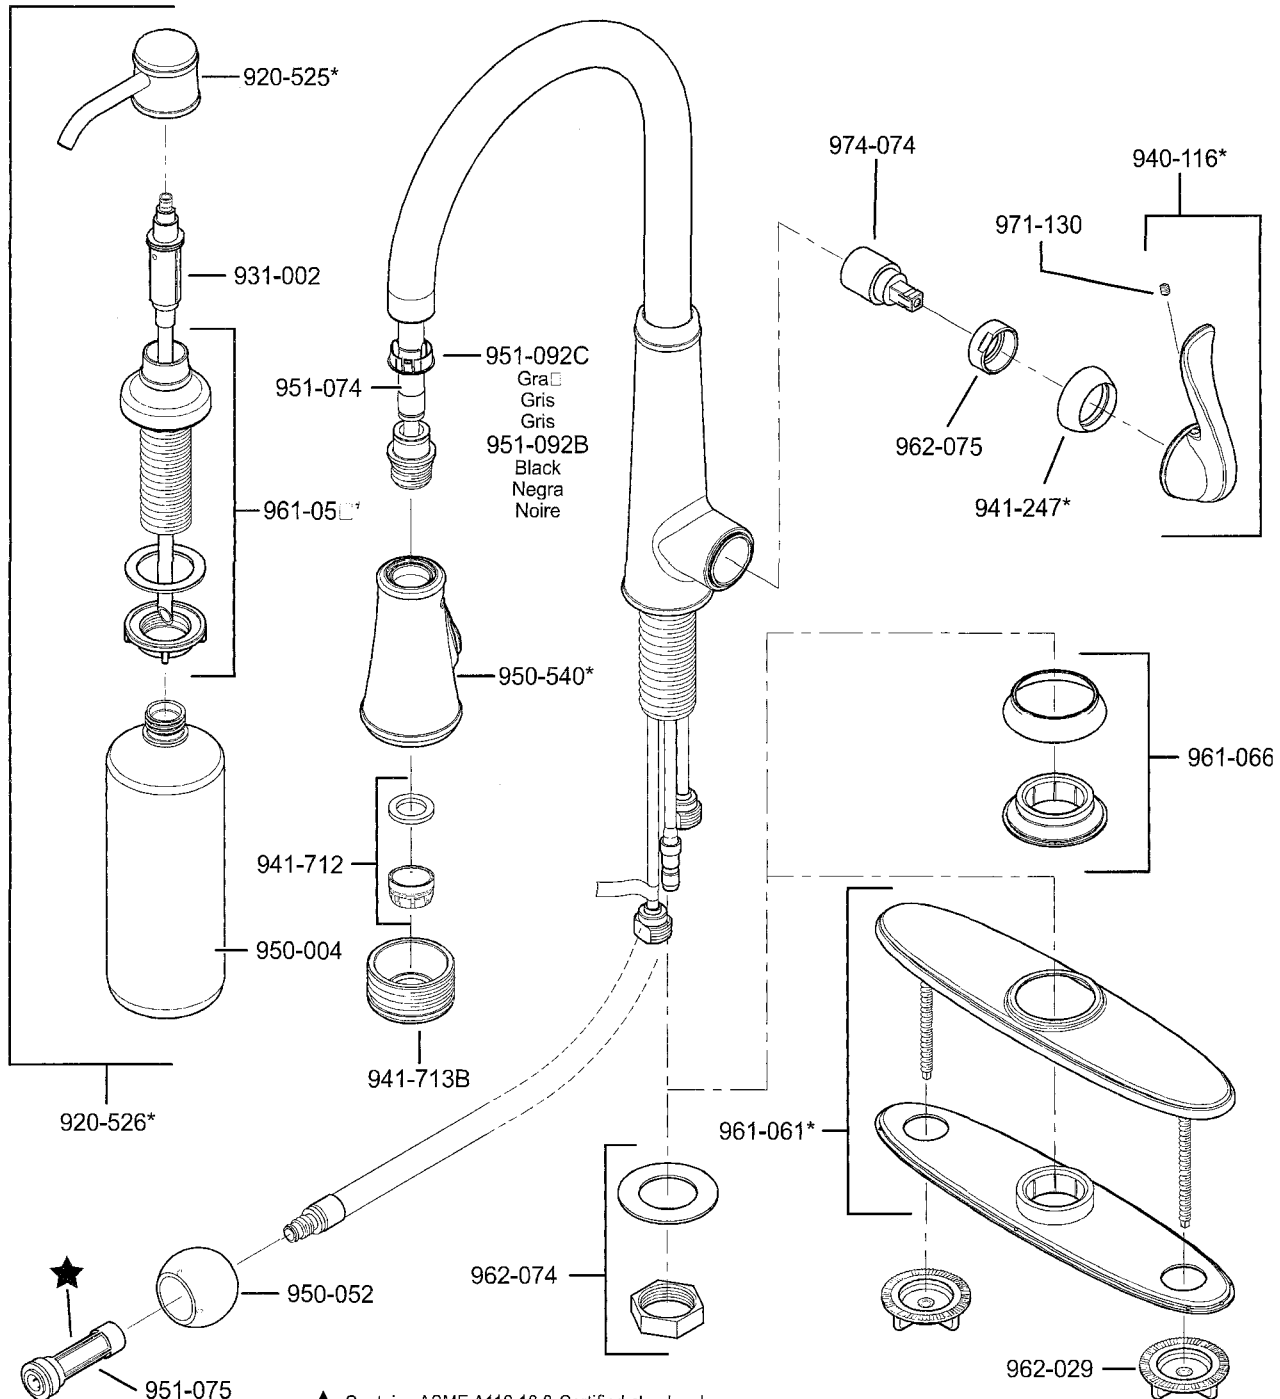

529 Series Ashfield™ Collection Pull-Out Kitchen Faucet

★ Contains ASME A112.18.3-Certified check valves
 Contiene válvulas de chequeo certificadas por ASME A112.18.3
 Contient des valves de contrôle certifiées par ASME A112.18.3