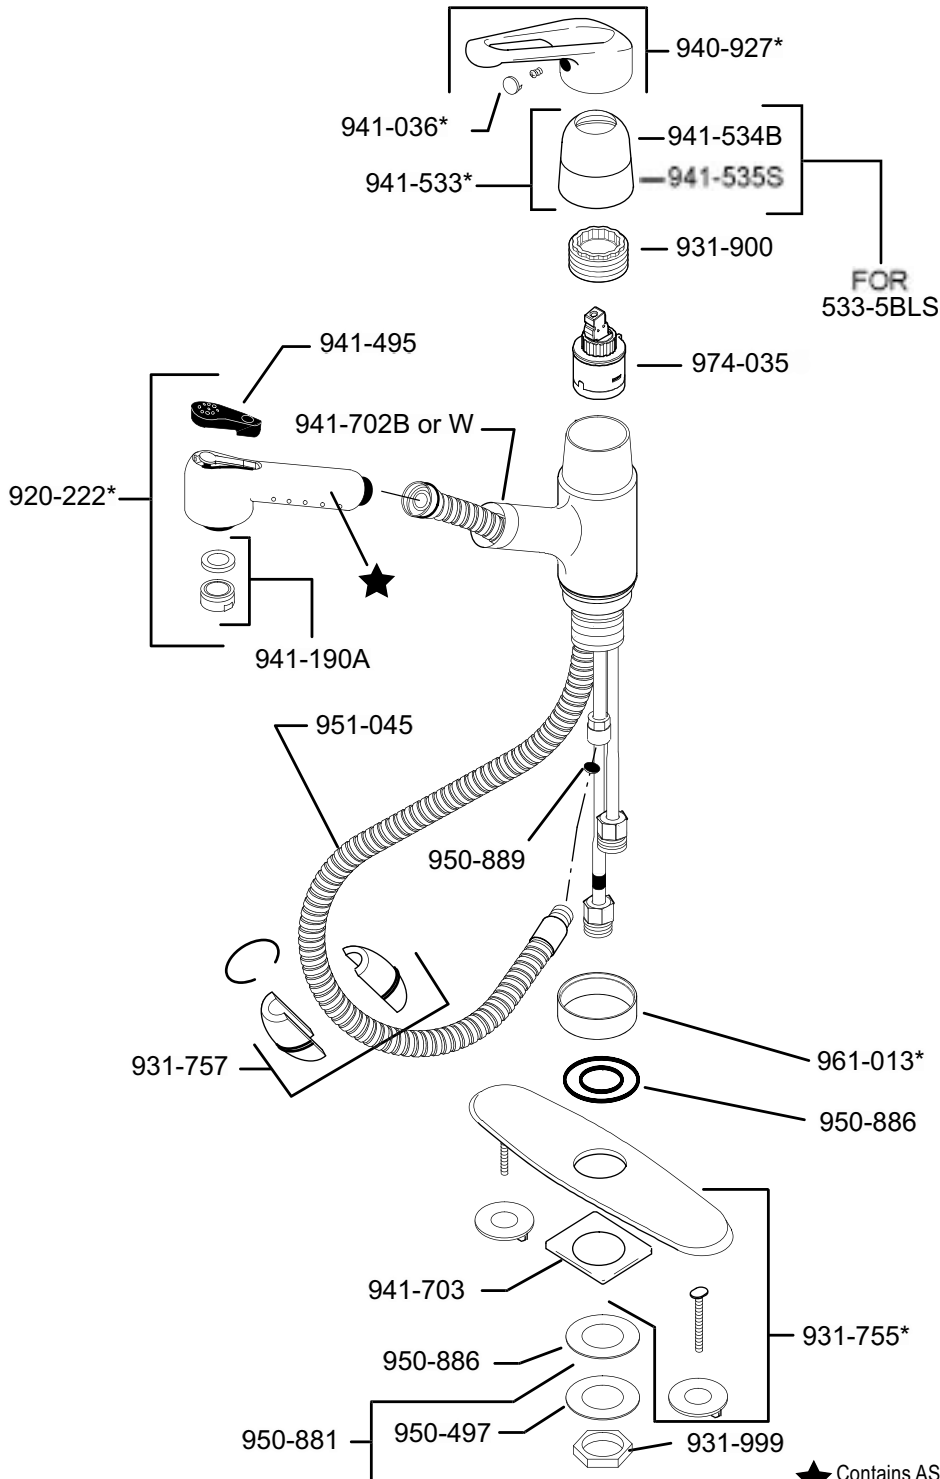

# PARTS EXPLOSION

## 533 Series Pull-Out Kitchen Faucet

FOR  
533-5BLS

★ Contains ASME A112.18.3-Certified check valves  
 Contiene válvulas de chequeo certificadas por ASME A112.18.3  
 Contient des valves de contrôle certifiées par ASME A112.18.3