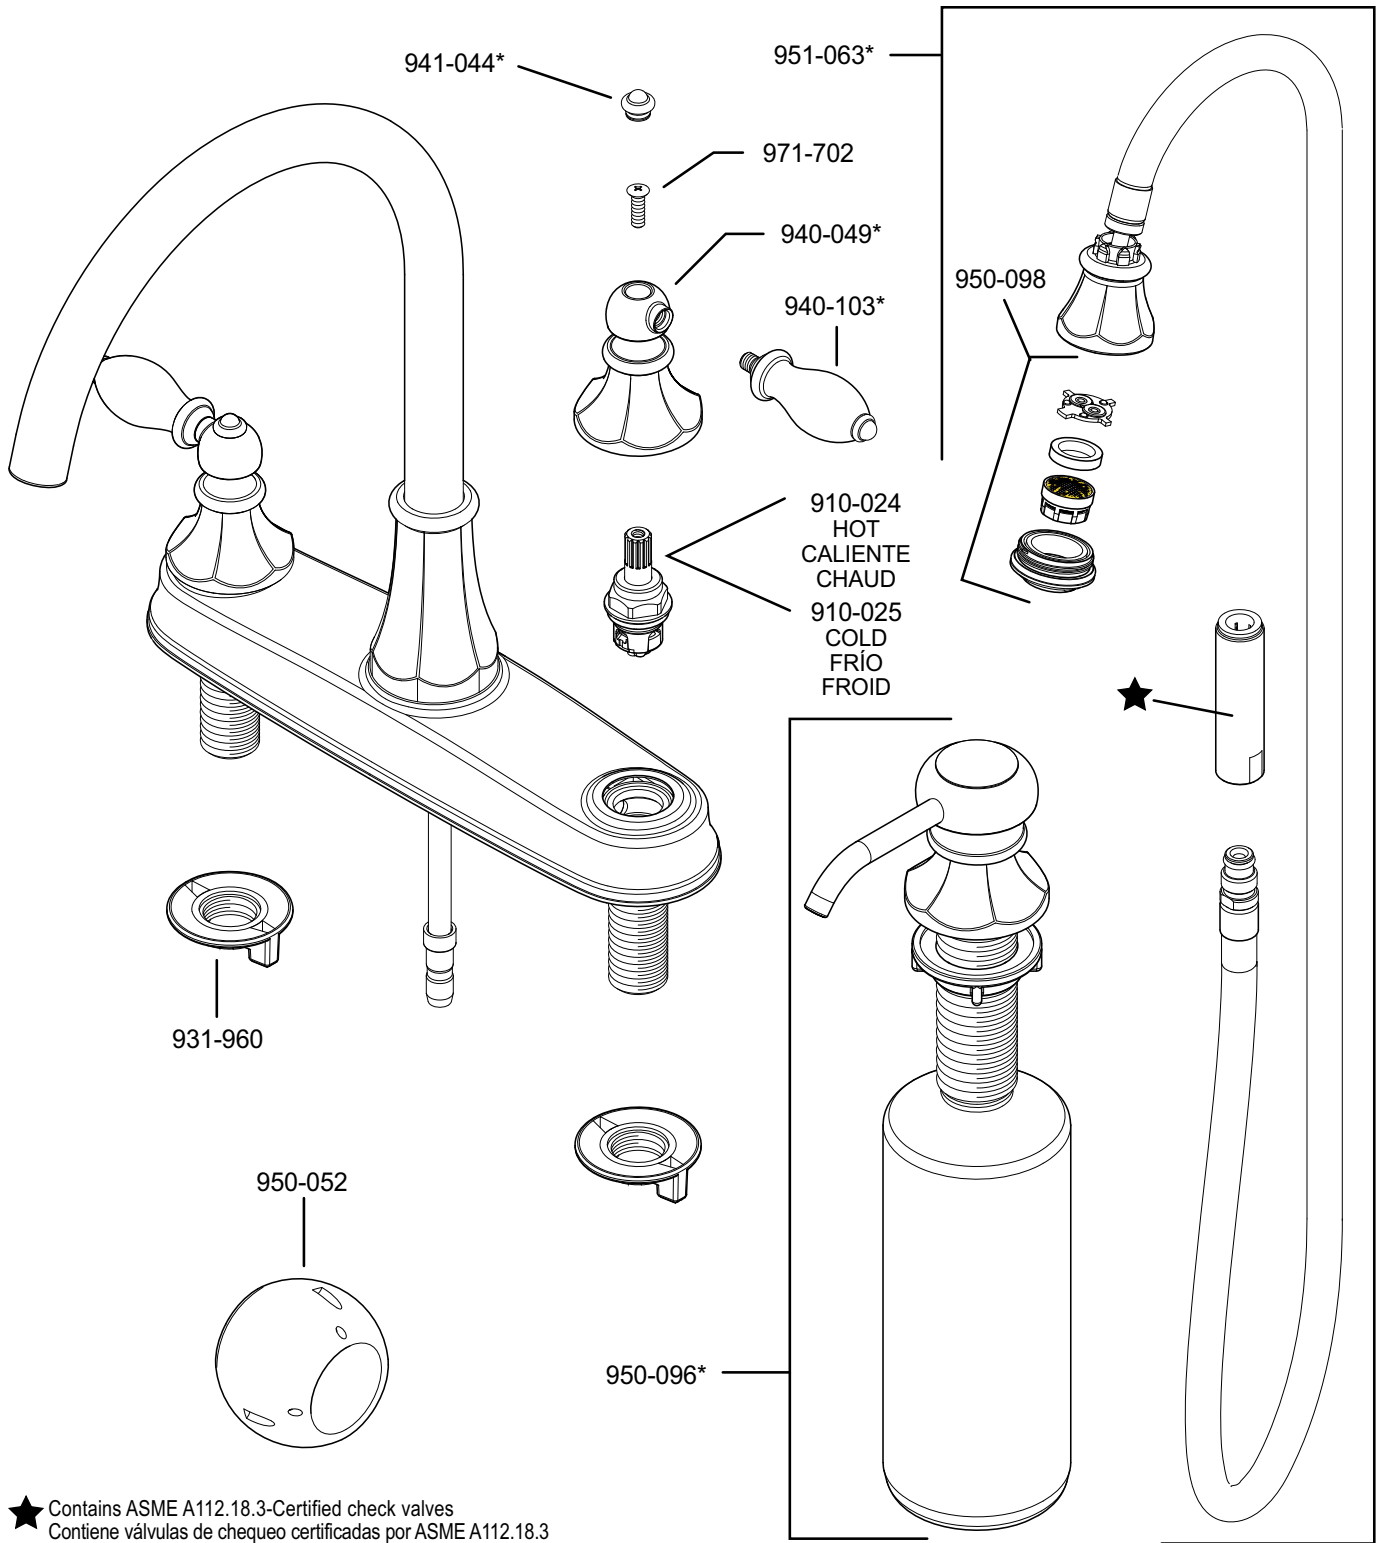

PARTS EXPLOSION

536 Series Catalina™ Pull-Out Kitchen Faucet

★ Contains ASME A112.18.3-Certified check valves
 Contiene válvulas de chequeo certificadas por ASME A112.18.3
 Contient des valves de contrôle certifiées par ASME A112.18.3