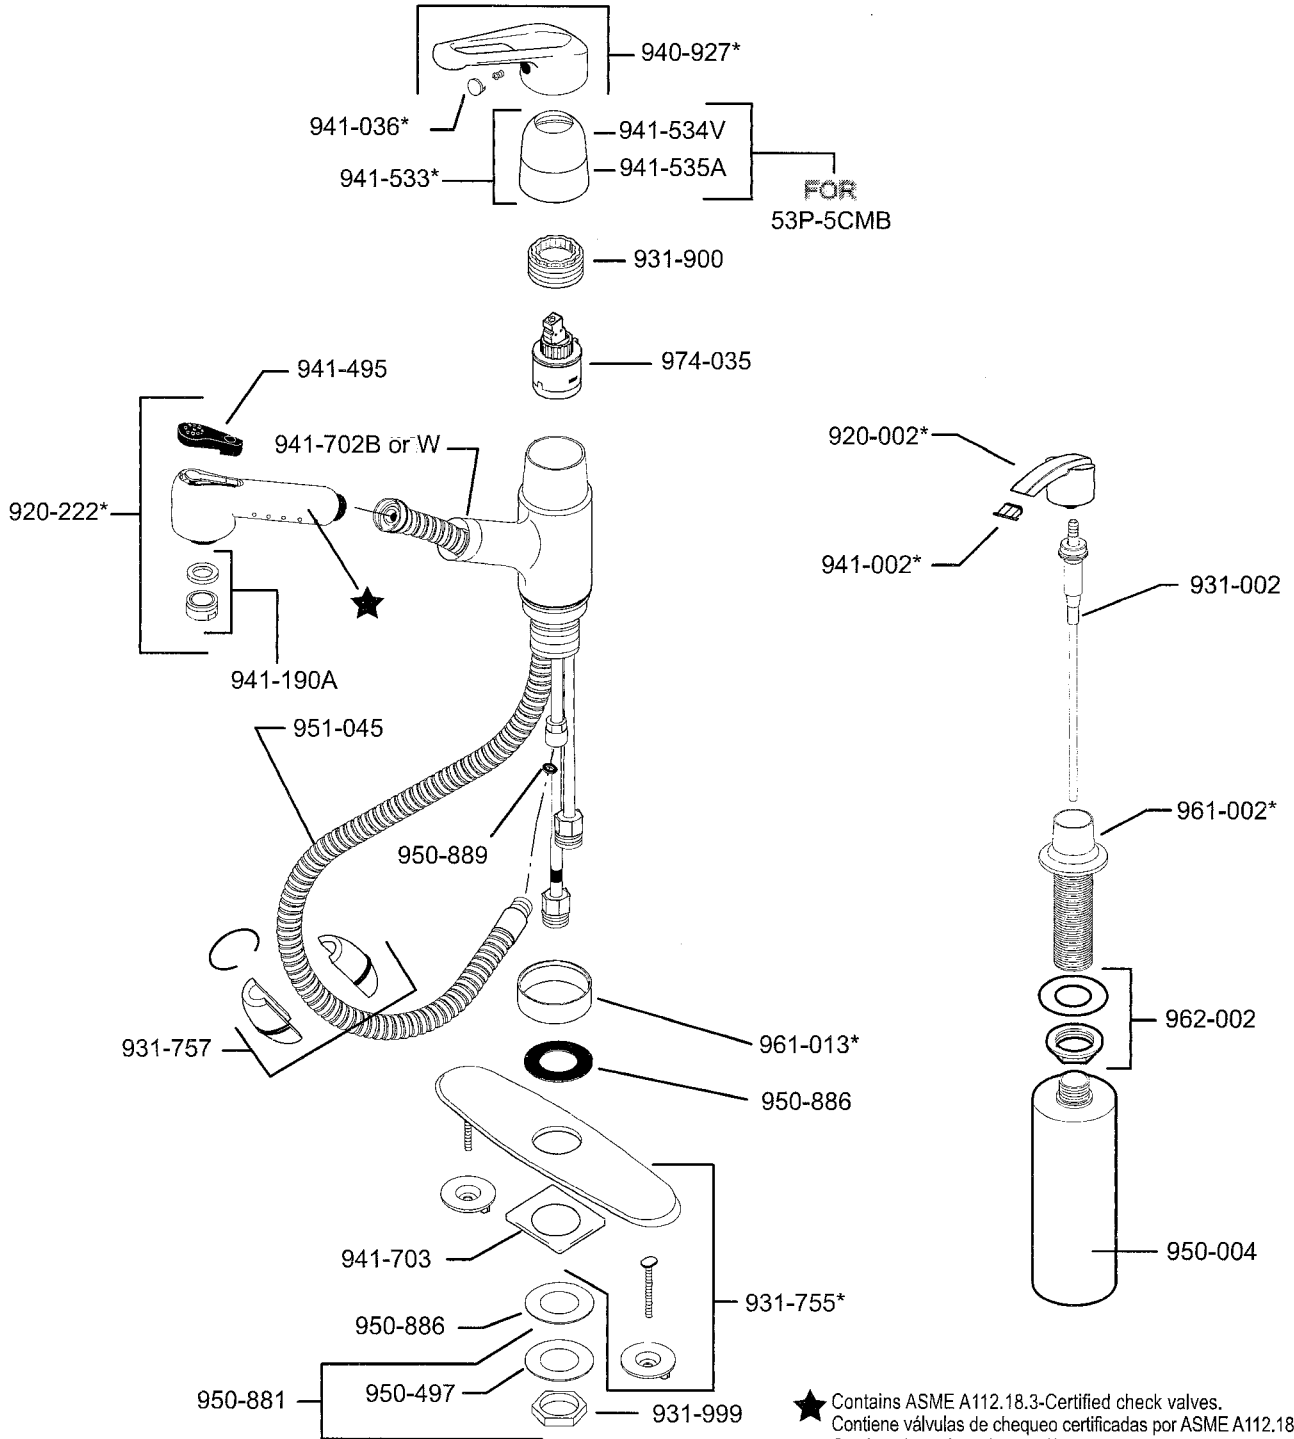

# 533 Series Pull-Out Kitchen Faucet

★ Contains ASME A112.18.3-Certified check valves.  
 Contiene válvulas de chequeo certificadas por ASME A112.18.3  
 Contient des valves de contrôle certifiées par ASME A112.18.3